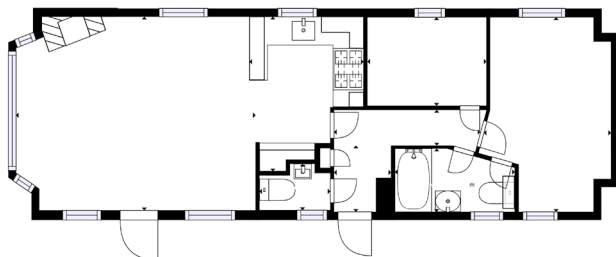

# 222 Atlas Topaz Super

Lång säsong

El/Gasspis

Dubbel ugn

4 bäddar i 2 sovrum

2 badrum, 1 med kombinerad

dusch/bad

Elkamin

3,68 x 11,26 meter

349 000 kr

Egna anteckningar

---

---

---

---

**MorganNymanAB**