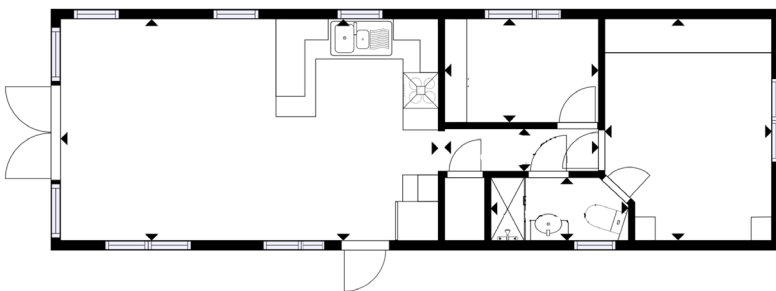

Lång säsong

Kyl & frys

Gasspis

Dubbel ugn

4 bäddar i 2 sovrum

En toalett med dusch

Elkamin

3,7 x 11,6 meter

695 000 kr