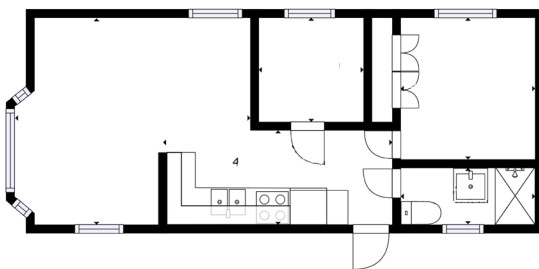

Lång säsong

Eldspis med 2 plattor

Ugn

Kyl & frys

Elkamin

Badrum med dusch

4 bäddar fördelat på 2 sovrum

3,7 x 8,84 meter

295 000 kr